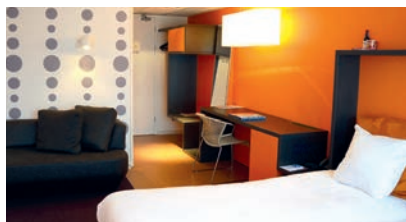

Airport Hotel Rotterdam ★★★★★

Regardz

Airport Hotel Rotterdam

Vliegveldweg 59-61
3043 NT Rotterdam
T 010 - 462 55 66

reserveringen@regardz.nl
www.regardz.nl

ALGEMENE INFORMATIE

Het 4-sterren Airport Hotel Rotterdam ligt tegenover Rotterdam The Hague Airport, een unieke plek die grenst aan een prachtig natuurgebied. Het is dé congreslocatie met internationale uitstraling. Er zijn negen ruime zalen met uitzicht op de groene parkomgeving. Van congres tot meerdaagse vergadering, u vindt hier alles wat uw bijeenkomst nodig heeft. Even ontsnappen aan de drukte? Huur een fiets en geniet van de omgeving. Alles staat voor u klaar. Modern en verrassend: Airport Hotel Rotterdam.

ZAALINFORMATIE						
Vergaderzalen		Capaciteit per opstelling				
	U-vorm	Carré	School	Cabaret	Theater	Feest
4		6				
7	18	24	28	30	50	
2	22	24	28	35	60	
3	37	42	40	80	100	
2	45	48	50	95	110	
2	60	60	70	120	150	
2/1		-/-	100	140	250	1000

KAMERS			
1 Persoonskamer		2 Persoonskamer	
Aantal	Prijs p.k.p.n.	Aantal	Prijs p.k.p.n.
	€ 69,00	99	€ 84,00
Ontbijt: inclusief			
Prijzen zijn vanaf-prijzen en geldig t/m 31-12-2016			
Exclusief toeristenbelasting 4,5% p.k.p.n.			
Tweepersoonskamers voor eenpersoons gebruik			

PRIJSINFORMATIE VERGADERARRANGEMENTEN			
8-uurs	12-uurs	24-uurs	32-uurs
€ 54,50	€ 84,00	€ 171,50	€ 226,00
Prijzen zijn vanaf-prijzen en inclusief btw			
Prijzen geldig t/m: 31-12-2016			
Zaalhuur per uur ook mogelijk			
Vergaderarrangementen zijn vanaf 8 personen en zijn inclusief catering, zaalhuur, flipover en beamer (beamer niet in 2-uurs)			

BIJZONDERHEDEN

Verrassend aan het hotel is dat het grenst aan een prachtig natuurgebied, wat u de Randstad even doet vergeten. Door de ligging tegenover het vliegveld en naast de A13 is het hotel ook geschikt voor (zakelijke) reizigers. Het hotel is onlangs gerenoveerd en gemoderniseerd, met behoud van de warme sfeer. Uiteraard maakt u gebruik van gratis wifi. Airport Hotel Rotterdam is ISO-gecertificeerd.

BEREIKBAARHEID

A13, afrit 11 Berkel en Rodenrijs. Na afslag Rotterdam Airport volgen. Kijk voor een uitgebreide routebeschrijving op regardz.nl.

Goed bereikbaar met OV. Kijk op regardz.nl voor de speciale treintarieven.

Eigen parkeerterrein, 200 plaatsen.

Reserveer via onze **gratis** centrale reserveringslijn **0800-250 60 60** (ma-vr: 08-18 uur), boek 24/7 online via www.regardz.nl of neem contact op met de locatie.