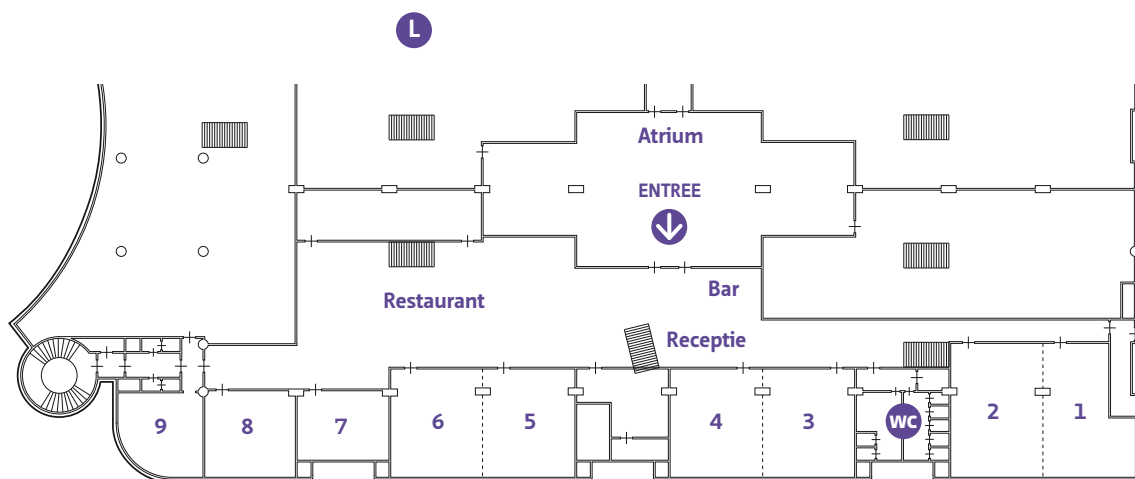

The Globe Den Haag

5e verdieping

L = Lift
1 t/m 9 = zalen

Zaal 1 en 2 zijn te combineren
Zaal 3 en 4 zijn te combineren
Zaal 5 en 6 zijn te combineren

The Globe Den Haag

6e verdieping

10 t/m 16 = zalen