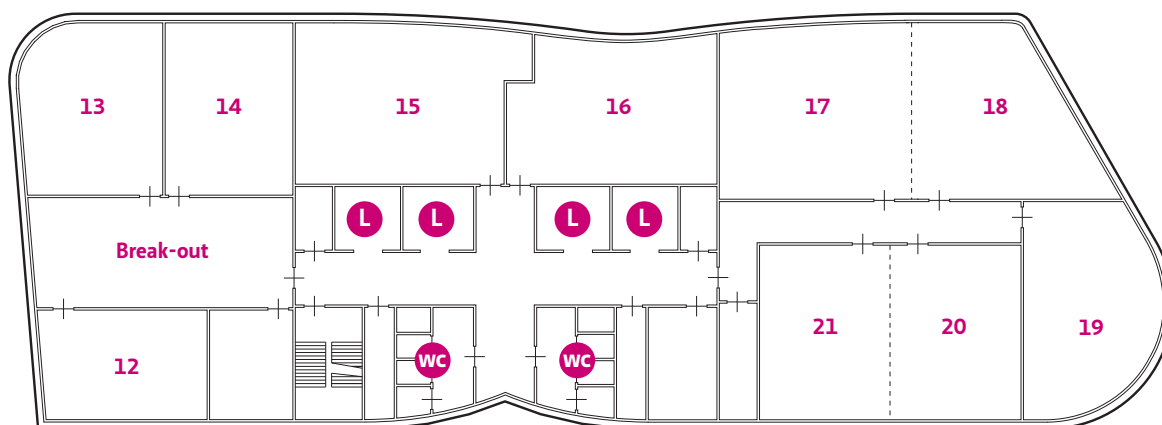

# WTC Arnhem

Begane grond

L = Lift

1 = zaal

# WTC Arnhem

1e verdieping

L = Lift

22 = zaal

# WTC Arnhem

12e verdieping

L = Lift

12 t/m 21 = zalen

Zaal 17 en 18 zijn te combineren

Zaal 20 en 21 zijn te combineren

# WTC Arnhem

13e verdieping

L = Lift

2 t/m 11 = zalen

Zaal 7 en 8 zijn te combineren

Zaal 10 en 11 zijn te combineren