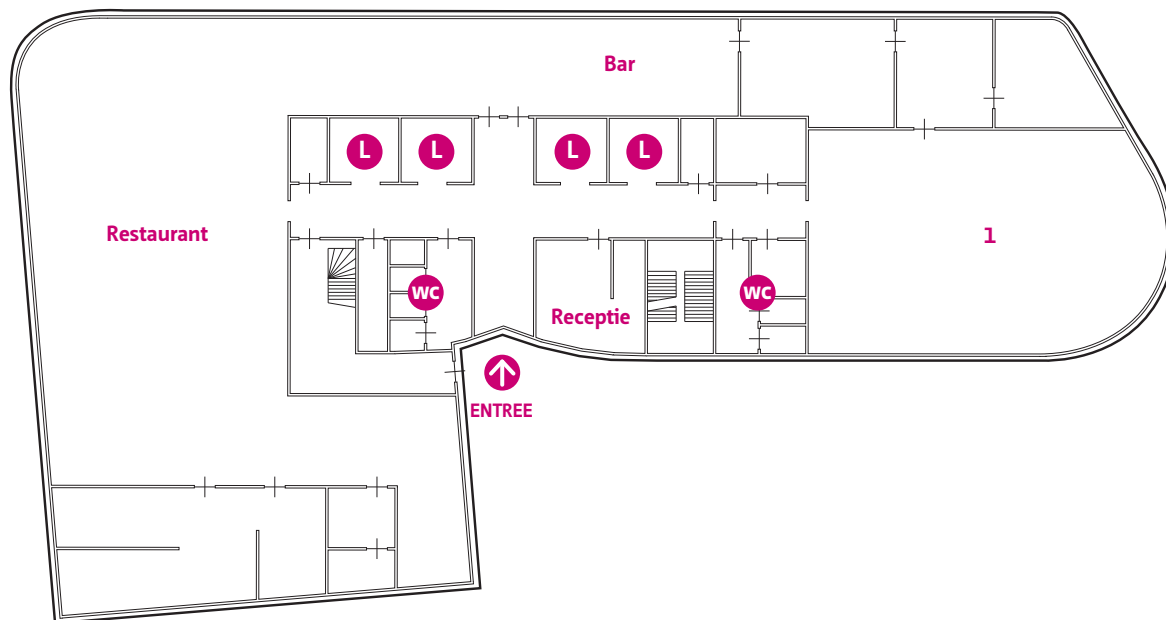

# WTC Arnhem

Begane grond

L = Lift

1 = zaal

# WTC Arnhem

1e verdieping

L = Lift

22 = zaal

# WTC Arnhem

12e verdieping

L = Lift

12 t/m 21 = zalen

Zaal 17 en 18 zijn te combineren

Zaal 20 en 21 zijn te combineren

# WTC Arnhem

13e verdieping

L = Lift

2 t/m 11 = zalen

Zaal 7 en 8 zijn te combineren

Zaal 10 en 11 zijn te combineren