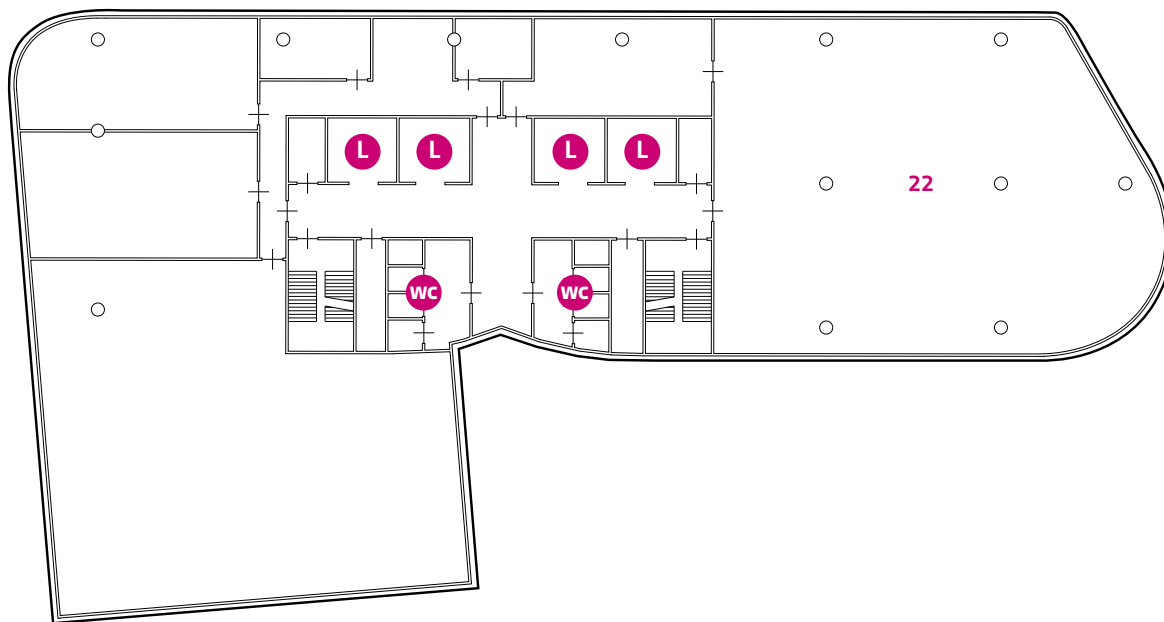

# WTC Arnhem

Begane grond

L = Lift

1 = zaal

# WTC Arnhem

1e verdieping

L = Lift

22 = zaal

# WTC Arnhem

12e verdieping

L = Lift

12 t/m 21 = zalen

Zaal 17 en 18 zijn te combineren

Zaal 20 en 21 zijn te combineren

# WTC Arnhem

13e verdieping

L = Lift

2 t/m 11 = zalen

Zaal 7 en 8 zijn te combineren

Zaal 10 en 11 zijn te combineren