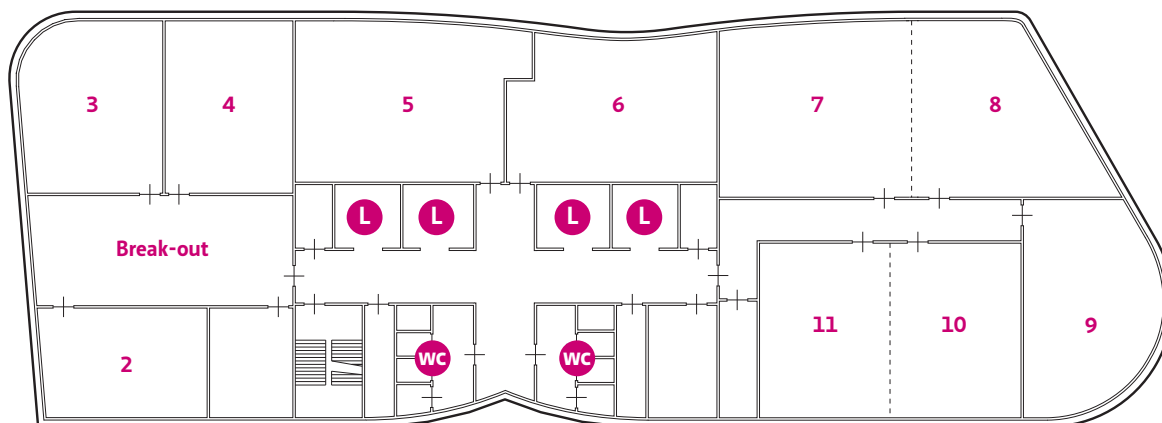

# WTC Arnhem

Begane grond

L = Lift

1 = zaal

# WTC Arnhem

1e verdieping

L = Lift

22 = zaal

# WTC Arnhem

12e verdieping

L = Lift

12 t/m 21 = zalen

Zaal 17 en 18 zijn te combineren

Zaal 20 en 21 zijn te combineren

# WTC Arnhem

13e verdieping

L = Lift

2 t/m 11 = zalen

Zaal 7 en 8 zijn te combineren

Zaal 10 en 11 zijn te combineren