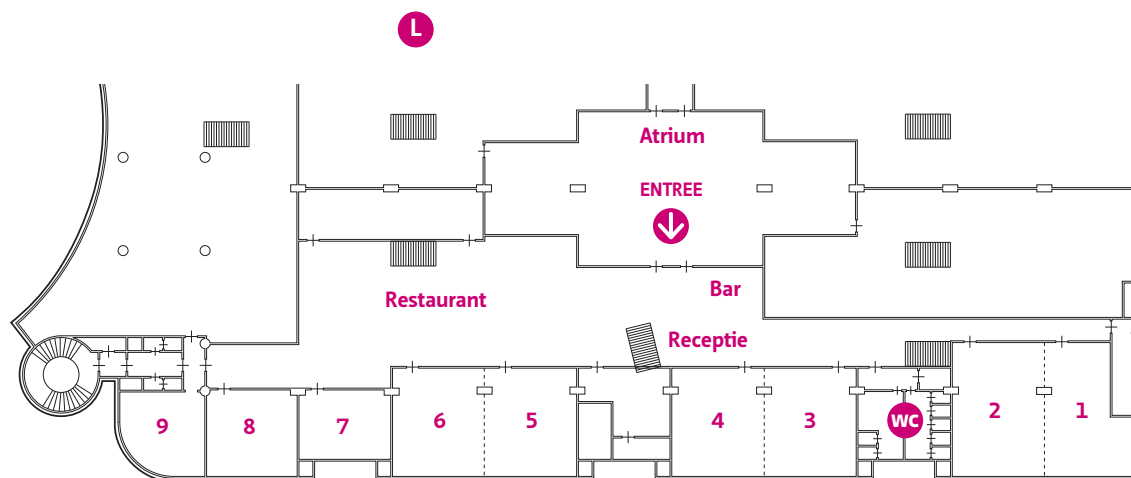

# The Globe Den Haag

5e verdieping

L = Lift  
1 t/m 9 = zalen

Zaal 1 en 2 zijn te combineren  
Zaal 3 en 4 zijn te combineren  
Zaal 5 en 6 zijn te combineren

# The Globe Den Haag

6e verdieping

10 t/m 16 = zalen