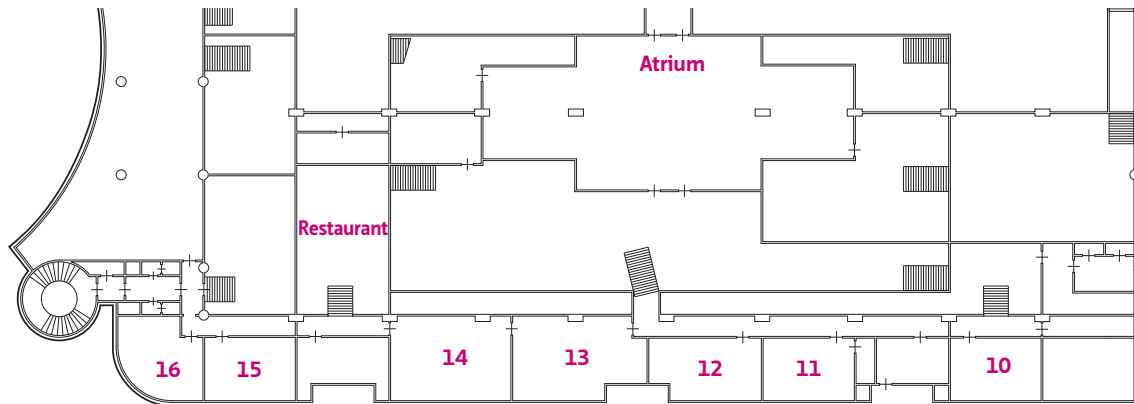

# The Globe Den Haag

5e verdieping

L = Lift  
1 t/m 9 = zalen

Zaal 1 en 2 zijn te combineren  
Zaal 3 en 4 zijn te combineren  
Zaal 5 en 6 zijn te combineren

# The Globe Den Haag

6e verdieping

10 t/m 16 = zalen