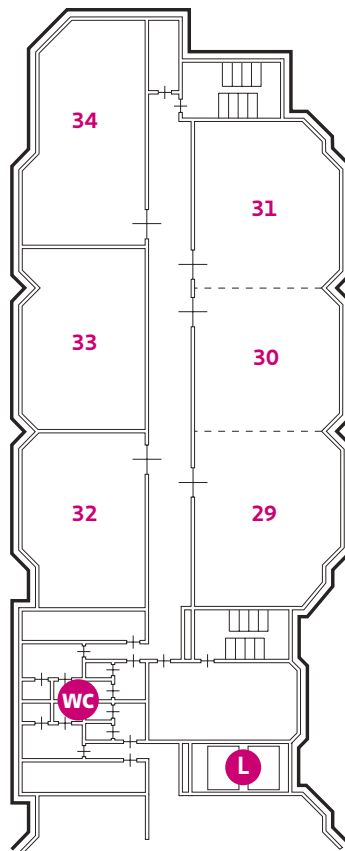

La Vie Utrecht

3e verdieping

L = Lift

1 t/m 6 = zalen

Zaal 4 en 5 zijn te combineren

La Vie Utrecht

4e verdieping

L = Lift

7 t/m 28 = zalen

De volgende zalen zijn te combineren:

- zaal 8 en 9

- zaal 12 en 13

- zaal 14 en 15

- zalen 17 t/m 19

- zaal 20 en 21

- zaal 22 en 23

- zaal 25 en 26

- zaal 27 en 28

La Vie Utrecht

5e verdieping

L = Lift

29 t/m 34 = zalen

Zalen 29 t/m 31 zijn te combineren

La Vie Utrecht

6e verdieping

L = Lift

36 t/m 39 = zalen

Zaal 38 en 39 zijn te combineren