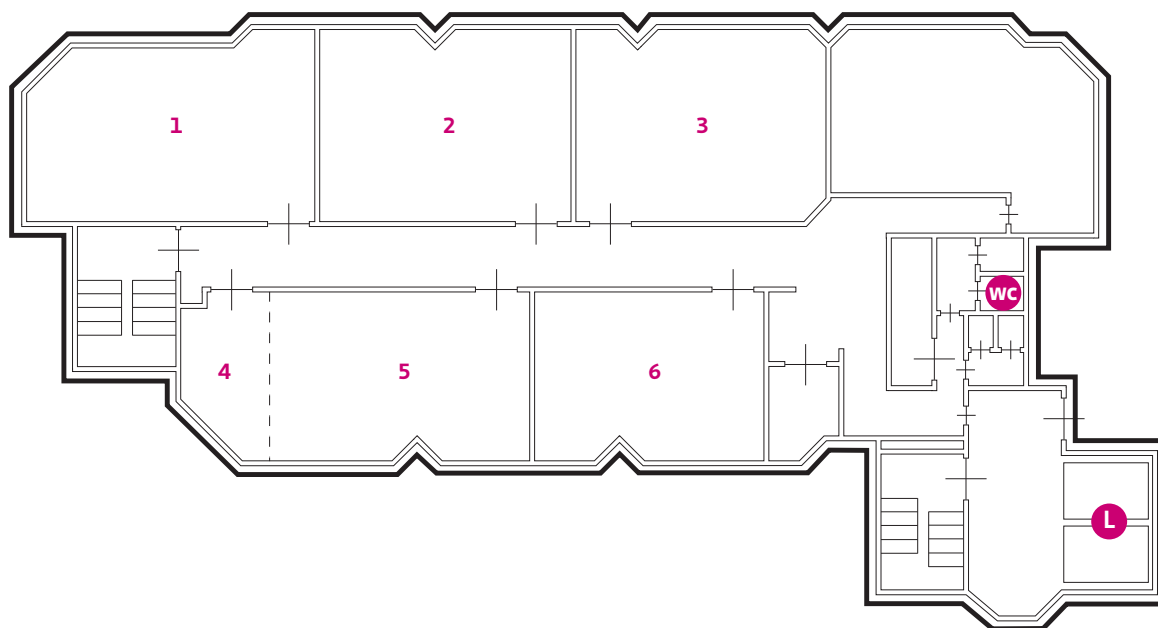

La Vie Utrecht

3e verdieping

L = Lift

1 t/m 6 = zalen

Zaal 4 en 5 zijn te combineren

La Vie Utrecht

4e verdieping

L = Lift

7 t/m 28 = zalen

De volgende zalen zijn te combineren:

- zaal 8 en 9

- zaal 12 en 13

- zaal 14 en 15

- zalen 17 t/m 19

- zaal 20 en 21

- zaal 22 en 23

- zaal 25 en 26

- zaal 27 en 28

La Vie Utrecht

5e verdieping

L = Lift

29 t/m 34 = zalen

Zalen 29 t/m 31 zijn te combineren

La Vie Utrecht

6e verdieping

L = Lift

36 t/m 39 = zalen

Zaal 38 en 39 zijn te combineren