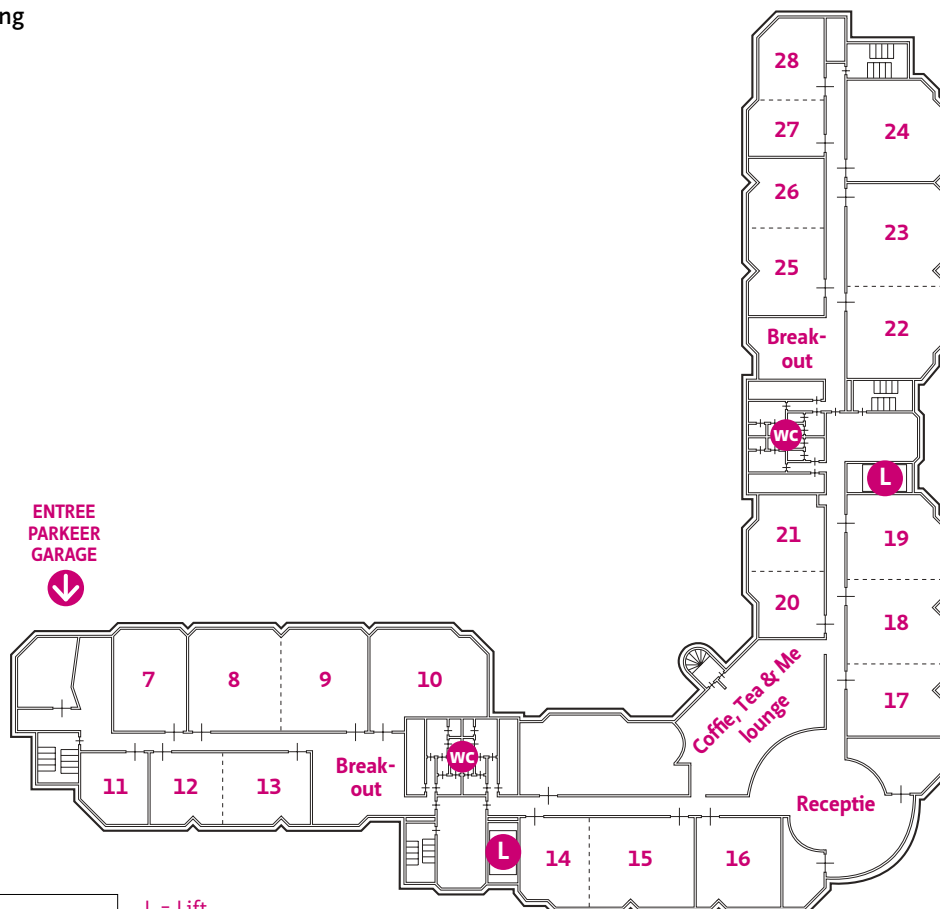

La Vie Utrecht

3e verdieping

L = Lift

1 t/m 6 = zalen

Zaal 4 en 5 zijn te combineren

La Vie Utrecht

4e verdieping

L = Lift

7 t/m 28 = zalen

De volgende zalen zijn te combineren:

- zaal 8 en 9

- zaal 12 en 13

- zaal 14 en 15

- zalen 17 t/m 19

- zaal 20 en 21

- zaal 22 en 23

- zaal 25 en 26

- zaal 27 en 28

La Vie Utrecht

5e verdieping

L = Lift

29 t/m 34 = zalen

Zalen 29 t/m 31 zijn te combineren

La Vie Utrecht

6e verdieping

L = Lift

36 t/m 39 = zalen

Zaal 38 en 39 zijn te combineren