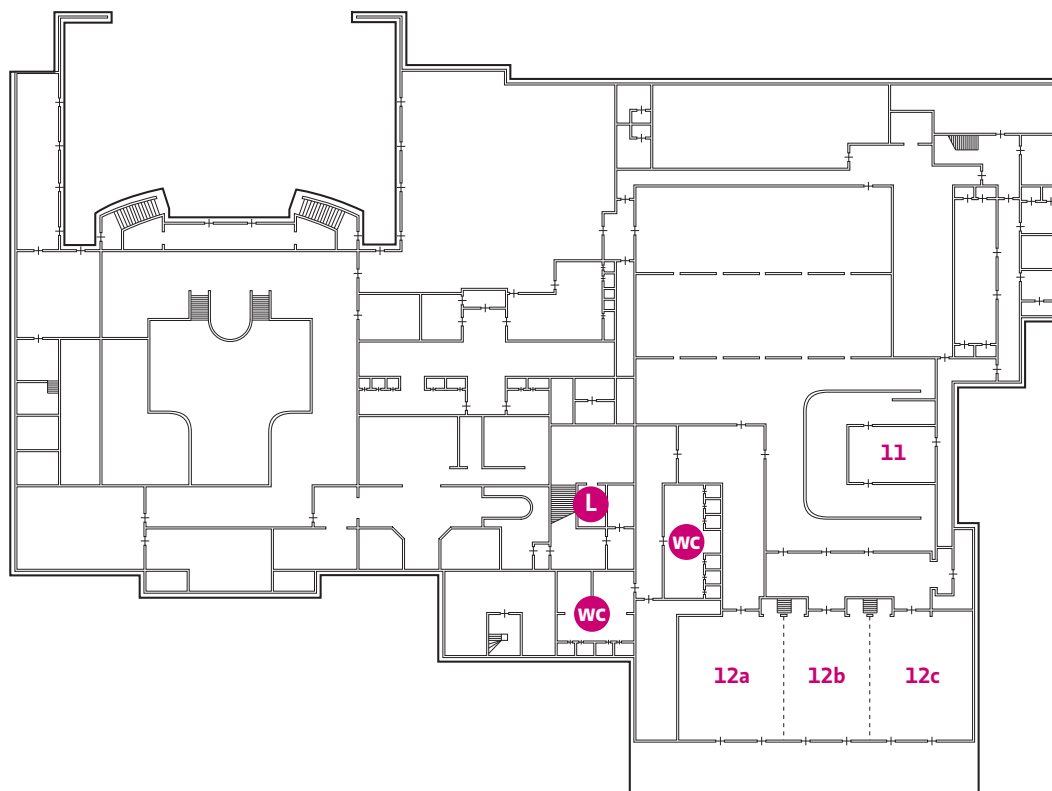

Heerlijkheid van Ermelo

Begane grond

L = Lift

1 = The Library

2 = Receptie

3 = Bar/Brasserie

4 = Terras

Zalen

5 = Hertog

6 = Marquis

7 = Waeghe

8 = Congres receptie

9 = Orangerie

10a = Landgraaf 1

10b = Landgraaf 2

10c = Landgraaf 3

Zalen 10a t/m 10c zijn te combineren

Heerlickheid van Ermelo

Souterrain

L = Lift

11 = Bar

Zalen

12a = Burggraaf 1

12b = Burggraaf 2

12c = Burggraaf 3

Zalen 12a t/m 12c zijn te combineren

Heerlijkheid van Ermelo

1e verdieping

L = Lift

Zalen

13 = Rentmeester
14 = Baron 1
15 = Baron 2

16 = Baron 3
17 = Jonckvrouw 1
18 = Jonckvrouw 2
19 = Jonckvrouw 3
20 = Markgraaf 1
21 = Markgraaf 2