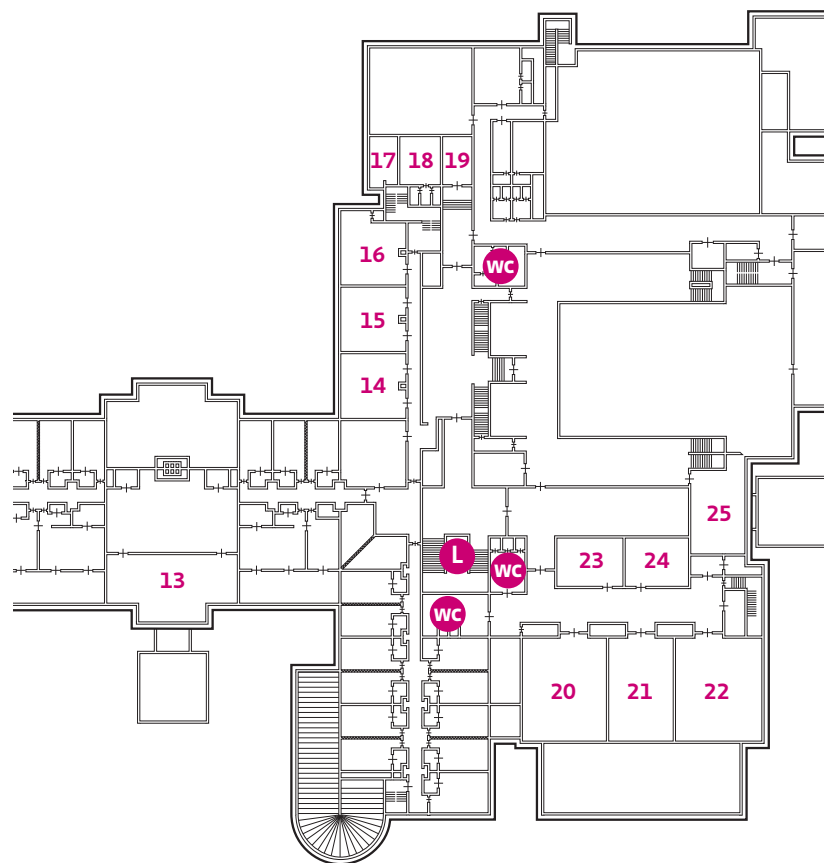

Heerlijkheid van Ermelo

Begane grond

L = Lift

1 = The Library

2 = Receptie

3 = Bar/Brasserie

4 = Terras

Zalen

5 = Hertog

6 = Marquis

7 = Waeghe

8 = Congres receptie

9 = Orangerie

10a = Landgraaf 1

10b = Landgraaf 2

10c = Landgraaf 3

Zalen 10a t/m 10c zijn te combineren

Heerlickheid van Ermelo

Souterrain

L = Lift

11 = Bar

Zalen

12a = Burggraaf 1

12b = Burggraaf 2

12c = Burggraaf 3

Zalen 12a t/m 12c zijn te combineren

Heerlijkheid van Ermelo

1e verdieping

L = Lift

Zalen

13 = Rentmeester
14 = Baron 1
15 = Baron 2

16 = Baron 3
17 = Jonckvrouw 1
18 = Jonckvrouw 2
19 = Jonckvrouw 3
20 = Markgraaf 1
21 = Markgraaf 2