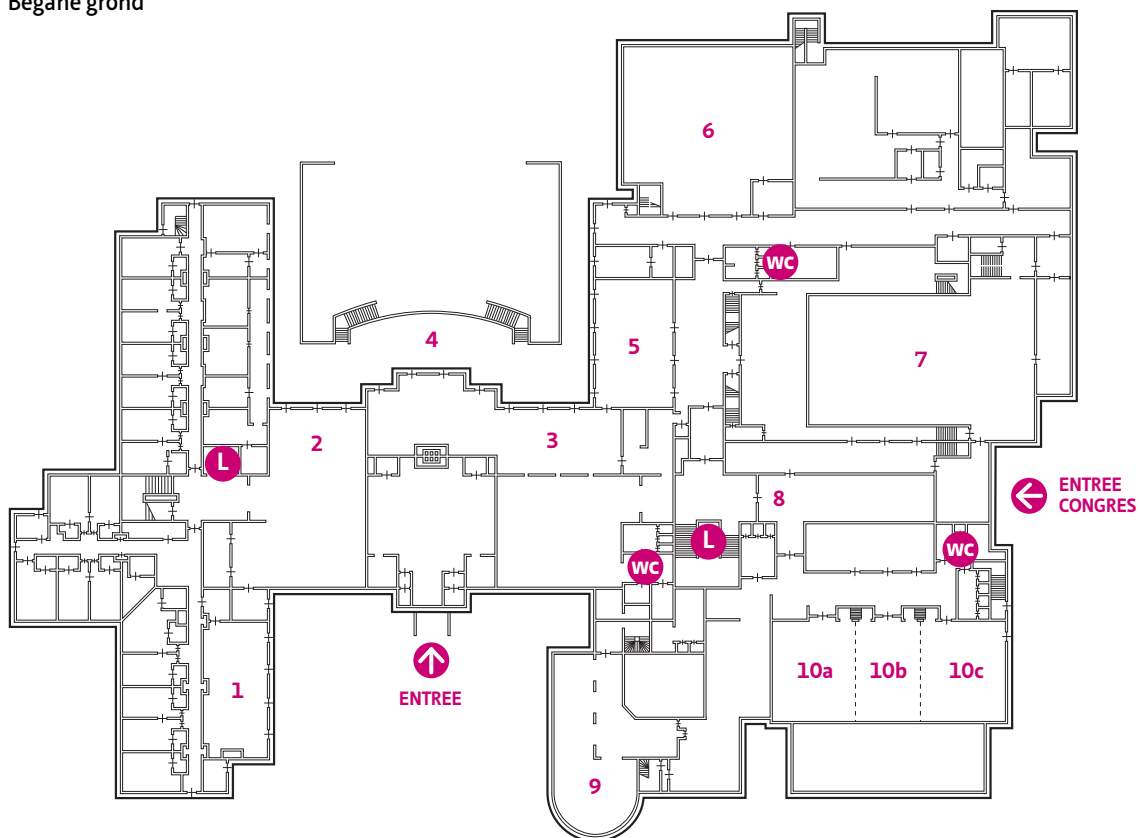

Heerlijkheid van Ermelo

Begane grond

L = Lift

1 = The Library

2 = Receptie

3 = Bar/Brasserie

4 = Terras

Zalen

5 = Hertog

6 = Marquis

7 = Waeghe

8 = Congres receptie

9 = Orangerie

10a = Landgraaf 1

10b = Landgraaf 2

10c = Landgraaf 3

Zalen 10a t/m 10c zijn te combineren

Heerlickheid van Ermelo

Souterrain

L = Lift

11 = Bar

Zalen

12a = Burggraaf 1

12b = Burggraaf 2

12c = Burggraaf 3

Zalen 12a t/m 12c zijn te combineren

Heerlijkheid van Ermelo

1e verdieping

L = Lift

Zalen

13 = Rentmeester
14 = Baron 1
15 = Baron 2

16 = Baron 3
17 = Jonckvrouw 1
18 = Jonckvrouw 2
19 = Jonckvrouw 3
20 = Markgraaf 1
21 = Markgraaf 2