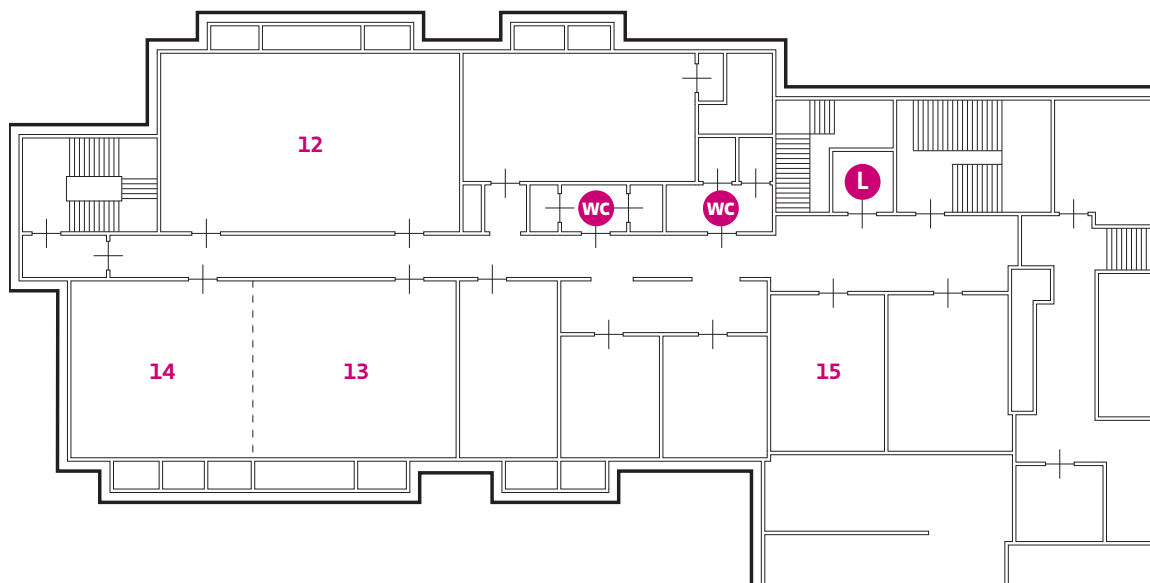

Berghotel Amersfoort

Begane grond

L = Lift

1 t/m 11 = zalen

Zalen 2 t/m 8 zijn te combineren

Berghotel Amersfoort

Souterrain

L = Lift

12 t/m 15 = zalen

Zaal 13 en 14 zijn te combineren

Berghotel Amersfoort

1e verdieping

L = Lift

16 = zaal

* = Invalidentoilet