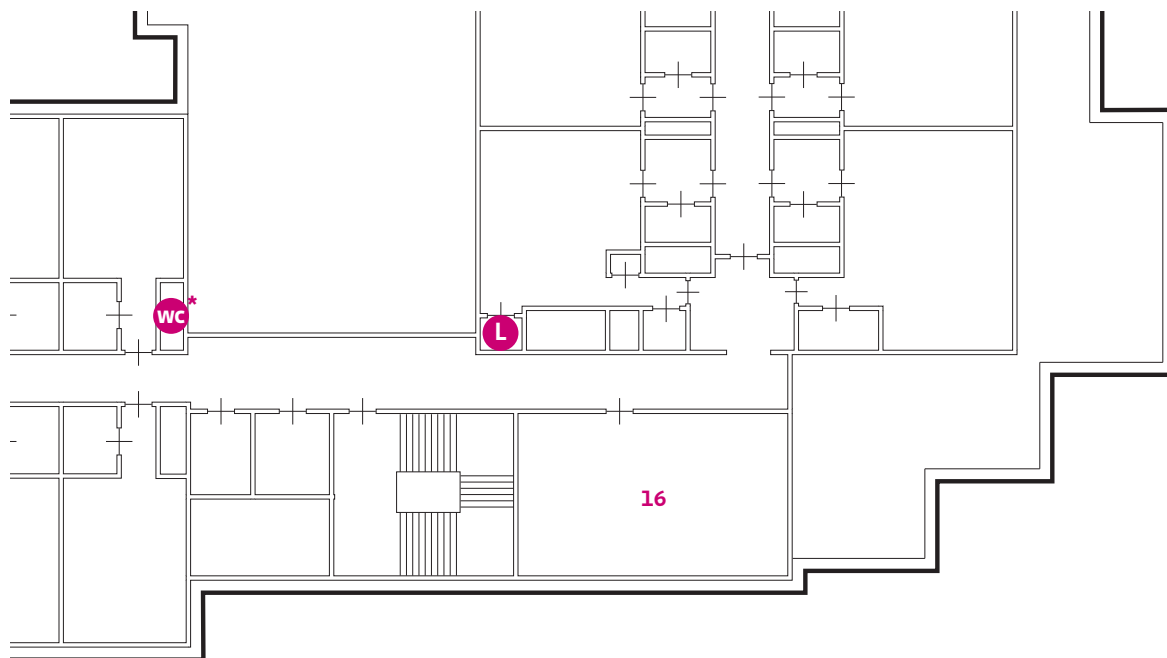

Berghotel Amersfoort

Begane grond

L = Lift

1 t/m 11 = zalen

Zalen 2 t/m 8 zijn te combineren

Berghotel Amersfoort

Souterrain

L = Lift

12 t/m 15 = zalen

Zaal 13 en 14 zijn te combineren

Berghotel Amersfoort

1e verdieping

L = Lift

16 = zaal

* = Invalidentoilet