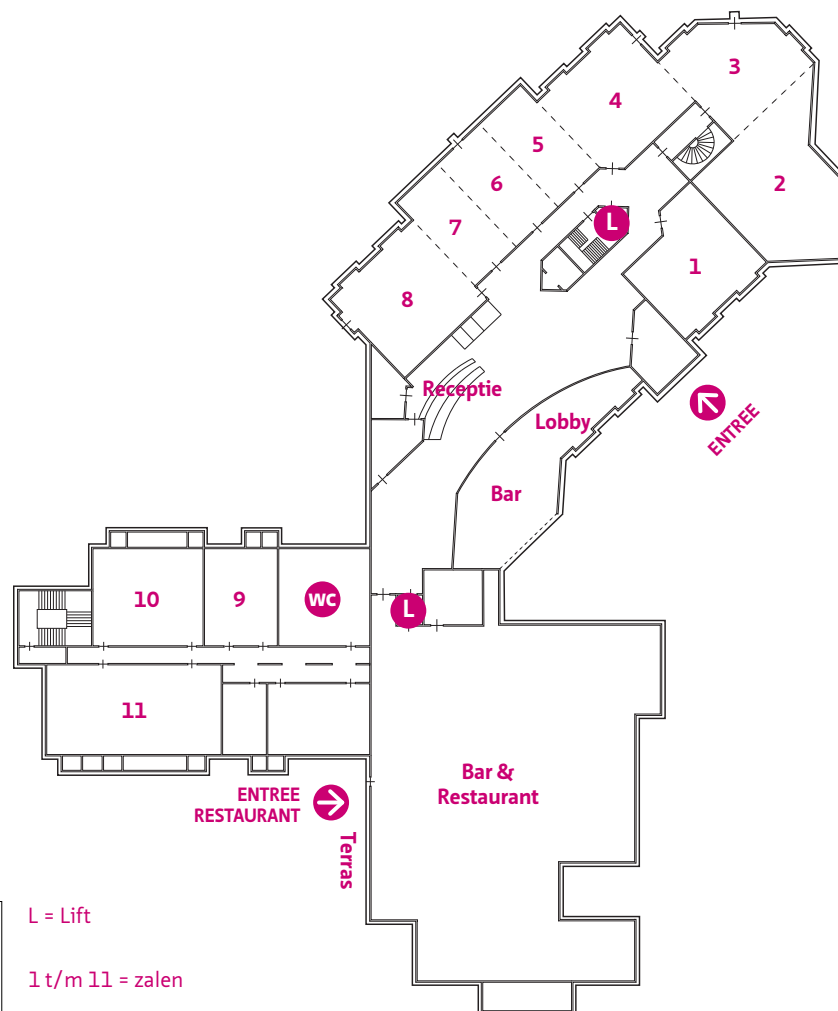

Berghotel Amersfoort

Begane grond

L = Lift

1 t/m 11 = zalen

Zalen 2 t/m 8 zijn te combineren

Berghotel Amersfoort

Souterrain

L = Lift

12 t/m 15 = zalen

Zaal 13 en 14 zijn te combineren

Berghotel Amersfoort

1e verdieping

L = Lift

16 = zaal

* = Invalidentoilet