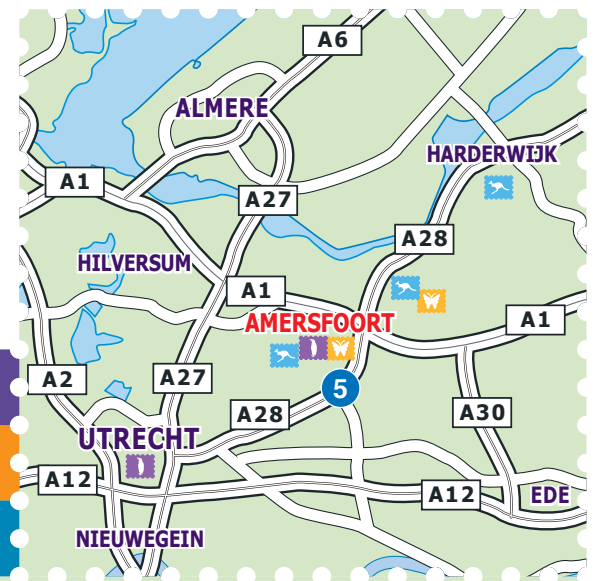

Meeting Centers

Regardz Eenhoorn Amersfoort

Koningin Wilhelminalaan 33
3818 HN Amersfoort
T 0031-(0)33-467 37 30
eenhoorn@regardz.nl
www.regardz.nl

Public Transport:

Regardz Eenhoorn is easily accessible by train. You can find Regardz Eenhoorn opposite the Amersfoort train and bus station.

Parking:

If space is available you can park at one of the 120 parking spaces behind Regardz Eenhoorn (paid). You can also park at the Q-Park parkings 'Barchman Wuytierslaan' and 'Argonaut 1' next to the train station, both paid.

Eenhoorn Amersfoort

Meeting Centers
Event Centers
Hotels

Meeting Centers
Regardz