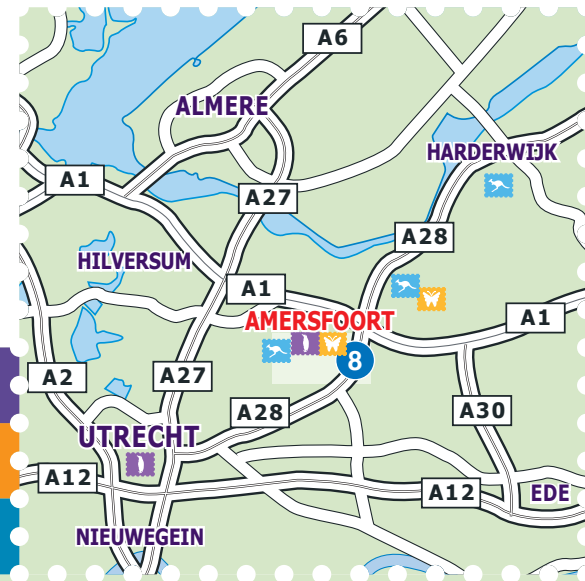

Event Centers

Regardz

Mariënhof Amersfoort

Regardz Mariënhof Amersfoort

Kleine Haag 2
3811 HE Amersfoort
T 033-463 29 79
marienhof@regardz.nl
www.regardz.nl

Openbaar Vervoer:

Vanaf station Amersfoort kun je in circa 20 minuten naar Regardz Mariënhof lopen.
Je kunt ook buslijn 6, 7 of 8 nemen, uitstappen op halte H. van Viandestraat. Je ziet Regardz Mariënhof aan de overkant.

Parkeren:

Regardz Mariënhof ligt op een afstand van ongeveer 200 meter van de Parkeergarage Koestraat. De Parkeergarage heeft 403 parkeerplaatsen en is 24 uur per dag / 7 dagen per week geopend.

N221 SOEST
N199 BUNSCHOTEN
& A1 AFSLAG 12

AMERSFOORT

STATIONSPLEIN

UTRECHTSE STRAAT

STADSRING

ZUIDSINGEL

STADSRING

HOGEWEG

A28

A28

A28
UTRECHT
A12 DEN HAAG
A2 EINDHOVEN

A28
ZWOLLE
A1 APELDOORN
& AMSTERDAM

afrit 8

Bus 6, 7 & 8
"H. van Viandestraat"