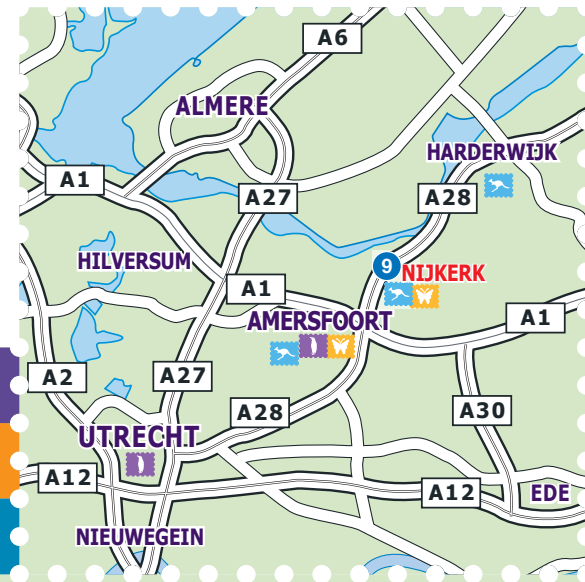

Hotels

Regardz

Ampt van Nijkerk

Regardz Ampt van Nijkerk

Berencamperweg 4
3861 MC Nijkerk
T 033-247 16 16
amptvannijkerk@regardz.nl
www.regardz.nl

Openbaar Vervoer:

NS-station Nijkerk is te bereiken met de stoptrein vanaf de intercity stations Amersfoort en Zwolle (2x per uur). Van hier kun je bus 101s nemen, uitstappen halte Zilverschoon. Je kunt uiteraard ook een taxi nemen.

Parkeren:

Er is voldoende parkeergelegenheid rondom Regardz Ampt van Nijkerk.

Bus 101s "Zilverschoon"