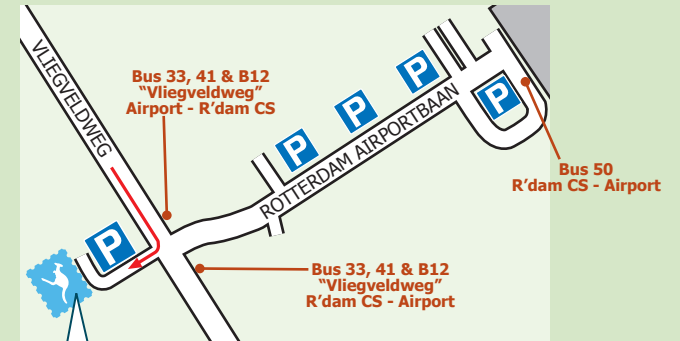

Hotels

Airport Hotel Rotterdam

Regardz Airport Hotel Rotterdam

Vliegveldweg 59-61
3043 NT Rotterdam
T 010-462 55 66
airporthotel@regardz.nl
www.regardz.nl

Openbaar Vervoer:

Regardz Airport Hotel is goed bereikbaar per openbaar vervoer. Je kunt vanaf Rotterdam Centraal Station kiezen voor bus 50. Een non-stop verbinding naar Rotterdam Airport. Vanaf hier loop je in maximaal 10 minuten naar het hotel. Bus 33 of B12 is ook een mogelijkheid vanaf Rotterdam Centraal Station. Je stapt dan uit op de Vliegveldweg. Tegenover het hotel. Arriveer je op treinstation Rotterdam Noord of Schiedam Centrum. Op Randstadrailstation Melanchthonweg? Neem dan het laatste stuk bus 41. Ook dan stap je op de Vliegveldweg uit.

Parkeren:

Er is genoeg eigen parkeergelegenheid bij Regardz Airport Hotel.

Meeting Centers

Event Centers

Hotels

Hotels