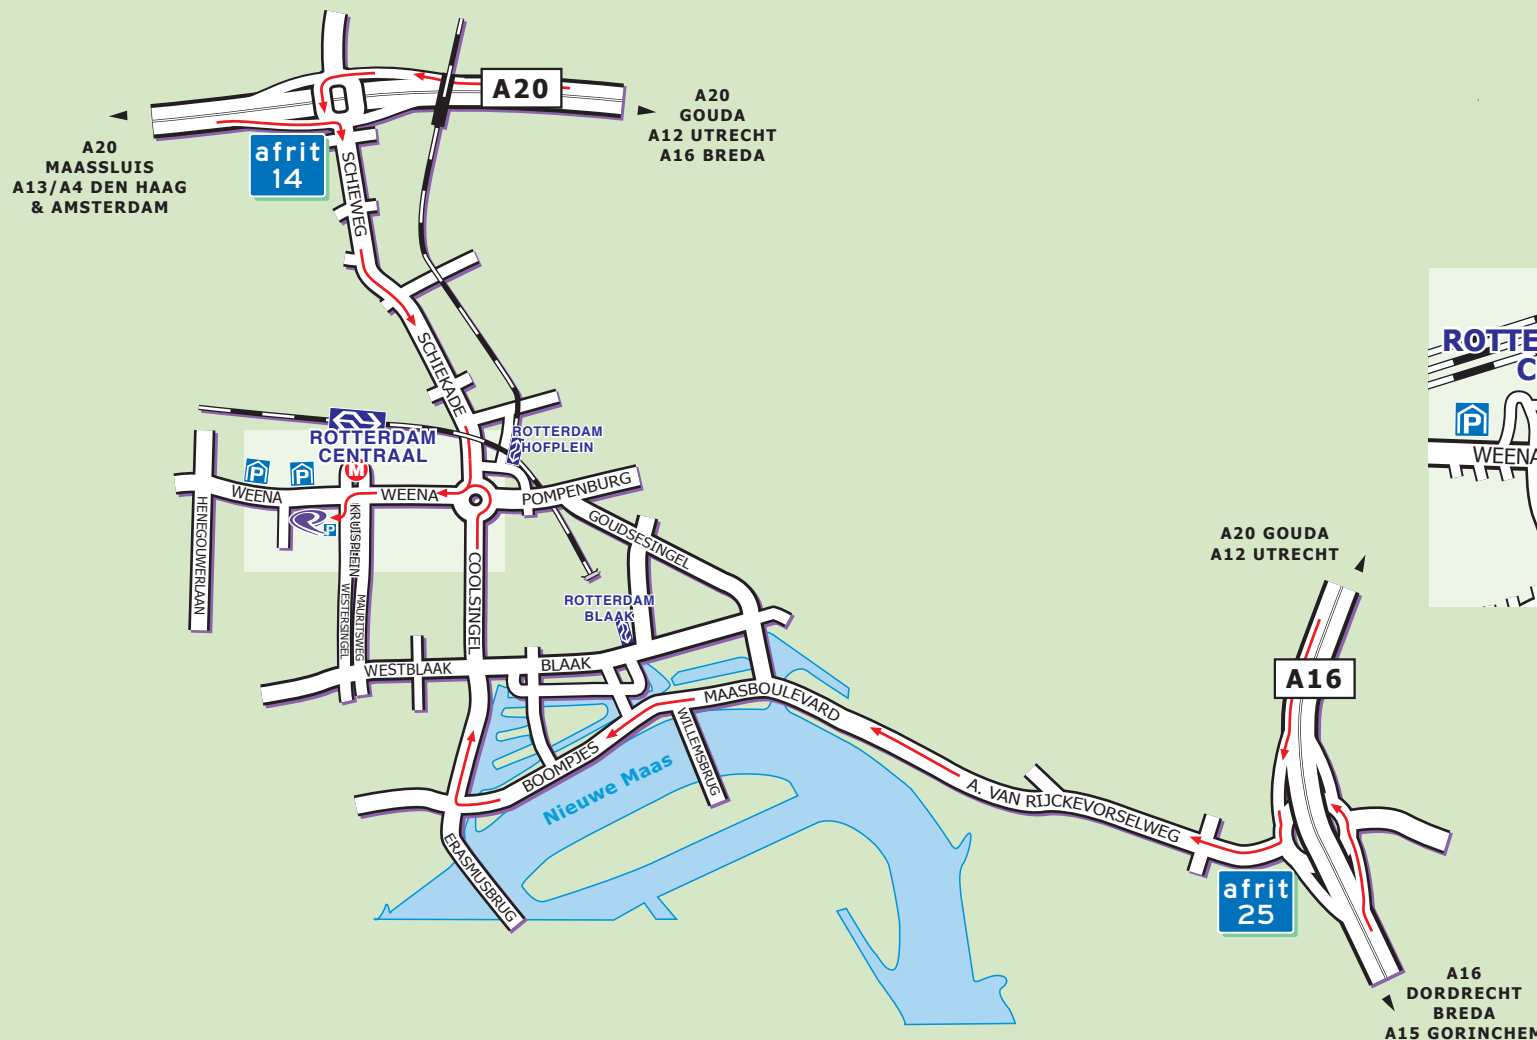

### Openbaar Vervoer:

Weena Point Rotterdam is uitstekend bereikbaar per trein. Het ligt tegenover Rotterdam Centraal Station. Vanuit de stationshal loopt u naar uitgang Centrum. Hier volgt u de bordjes Centrum naar rechts en daarna volgt u de looproute naar links langs het Groothandelsgebouw. Steek het Weena over en loop naar rechts. Weena point Rotterdam is gevestigd op nummer 762, op de 2de etage boven Woonbron.

### Parkeren:

Weena Point Rotterdam beschikt over 34 eigen parkeerplaatsen (betaald) in de parkeergarage van het Weena Point complex. De ingang van deze parkeergarage ligt aan het einde van de doodlopende straat Kruisplein, om de hoek van de hoofdingang op het Weena. Blijf op het Weena boven de tunnel om het Kruisplein te bereiken. Daarnaast is er in de directie omgeving ook nog volop betaalde parkeergelegenheid.

**Navigatiesysteem:** Houd Kruisplein 15, Rotterdam als adres aan.

**Weena Point Rotterdam**