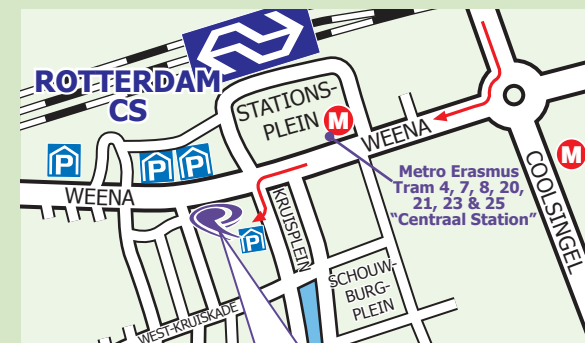

### Openbaar Vervoer:

Weena Point Rotterdam is uitstekend bereikbaar per trein. Het ligt tegenover Rotterdam Centraal Station. Vanuit de stationshal loopt u naar uitgang Centrum. Hier volgt u de bordjes Centrum naar rechts en daarna volgt u de looproute naar links langs het Groothandelsgebouw. Steek het Weena over en loop naar rechts. Weena point Rotterdam is gevestigd op nummer 762, op de 2de etage boven Woonbron.

### Parkeren:

Weena Point Rotterdam beschikt over 34 eigen parkeerplaatsen (betaald) in de parkeergarage van het Weena Point complex. De ingang van deze parkeergarage ligt aan het einde van de doodlopende straat Kruisplein, om de hoek van de hoofdingang op het Weena. Blijf op het Weena boven de tunnel om het Kruisplein te bereiken. Daarnaast is er in de directie omgeving ook nog volop betaalde parkeergelegenheid.

**Navigatiesysteem:** Houd Kruisplein 15, Rotterdam als adres aan.

**Weena Point Rotterdam**