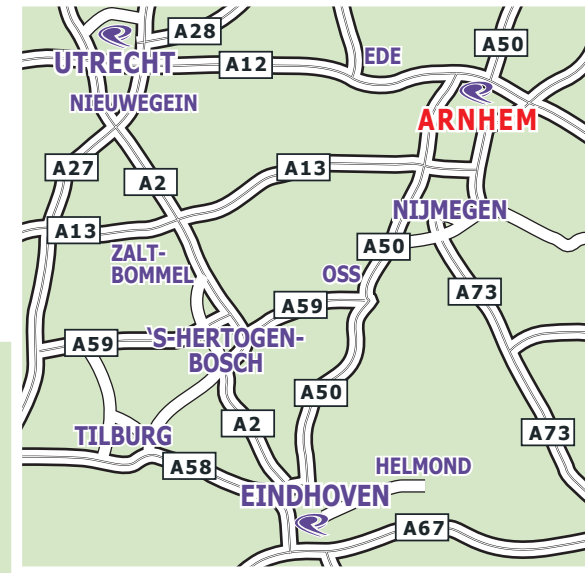

WTC Arnhem

Nieuwe Stationsstraat 10
6811 KS Arnhem
T 026 - 353 78 40
info@wtcarnhem.nl
www.wtcarnhem.nl

Openbaar Vervoer:

WTC Arnhem is gevestigd pal naast het Centraal Station. Als u met de trein komt, volg dan de borden 'Kantorenplein'. U komt uit bij het busstation. Hier neemt u trappenhuis 3 naar verdieping +1. De hoofdingang van het WTC-gebouw bevindt zich in de blauwe toren.

Parkeren:

U kunt parkeren in Parkeergarage Centraal. Neem vanuit de garage de lift naar het WTC-gebouw. Stap uit op verdieping +1 en loop naar de hoofdingang in de blauwe toren.

Navigatiesysteem: Houd Willemstunnel 1, 6811 KZ Arnhem aan.