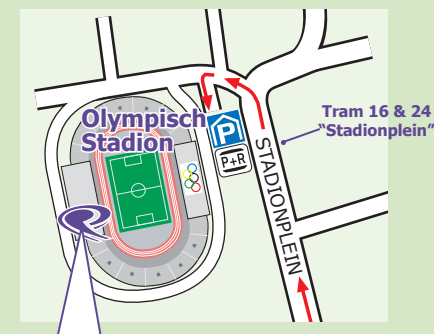

### Openbaar Vervoer:

Regardz Olympisch Stadion Amsterdam is uitstekend bereikbaar met openbaar vervoer. Neem tram 16 of 24 vanaf Centraal Station Amsterdam en stap uit op het Stadionplein. Vanaf station Amsterdam Zuid neemt u metrolijn 50 en stapt u uit op halte Amstelveenseweg. Hier stapt u over op tram 16 of 24 in de richting van Centraal Station. Stap uit op halte Stadionplein.

### Parkeren:

Onder het Olympisch Stadion bevindt zich een openbare parkeergarage. Neem de linker inrijpoort voor kort parkeren/betaald parkeren/ pass holders. Parkeer uw auto in de buurt van uitgang 24-29 (bij de bruine pilaren). Neem hier de trap of lift naar buiten, ga door het hek en sla rechtsaf. De entree bevindt zich aan uw rechterzijde. Tot 09.00 uur kunt u overigens gratis parkeren in de straat bij het stadion.

**Navigatiesysteem:** Houd P1 garage: Olympisch Stadion 2, Amsterdam als adres aan.

**Regardz Olympisch Stadion Amsterdam**