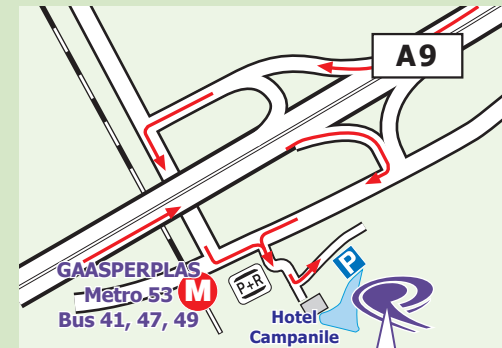

Planetarium Amsterdam

Kromwijkdreef 11
1108 JA Amsterdam Zuid-Oost
T 020 - 651 85 85
info@planetariumamsterdam.nl
www.planetariumamsterdam.nl

Openbaar Vervoer:

Vanaf Centraal Station Amsterdam neemt u metrolijn 53 waarbij u uitstapt op halte Gaasperplas. U loopt dan de trap af en slaat linksaf. Buslijnen 41, 47 en 49 stoppen ook op halte Gaasperplas. Als u vanaf het metro- en busstation langs de achterzijde van het Campanile hotel loopt, ziet u aan de rechterhand Planetarium Amsterdam liggen.

Parkeren:

Planetarium Amsterdam beschikt over een eigen parkeerterrein (betaald). Het parkeerterrein bevindt zich direct na de slagboom aan de linkerzijde.

Navigatiesysteem: Houd Loosdrechtdreef 3, Amsterdam Zuid-Oost als adres aan.