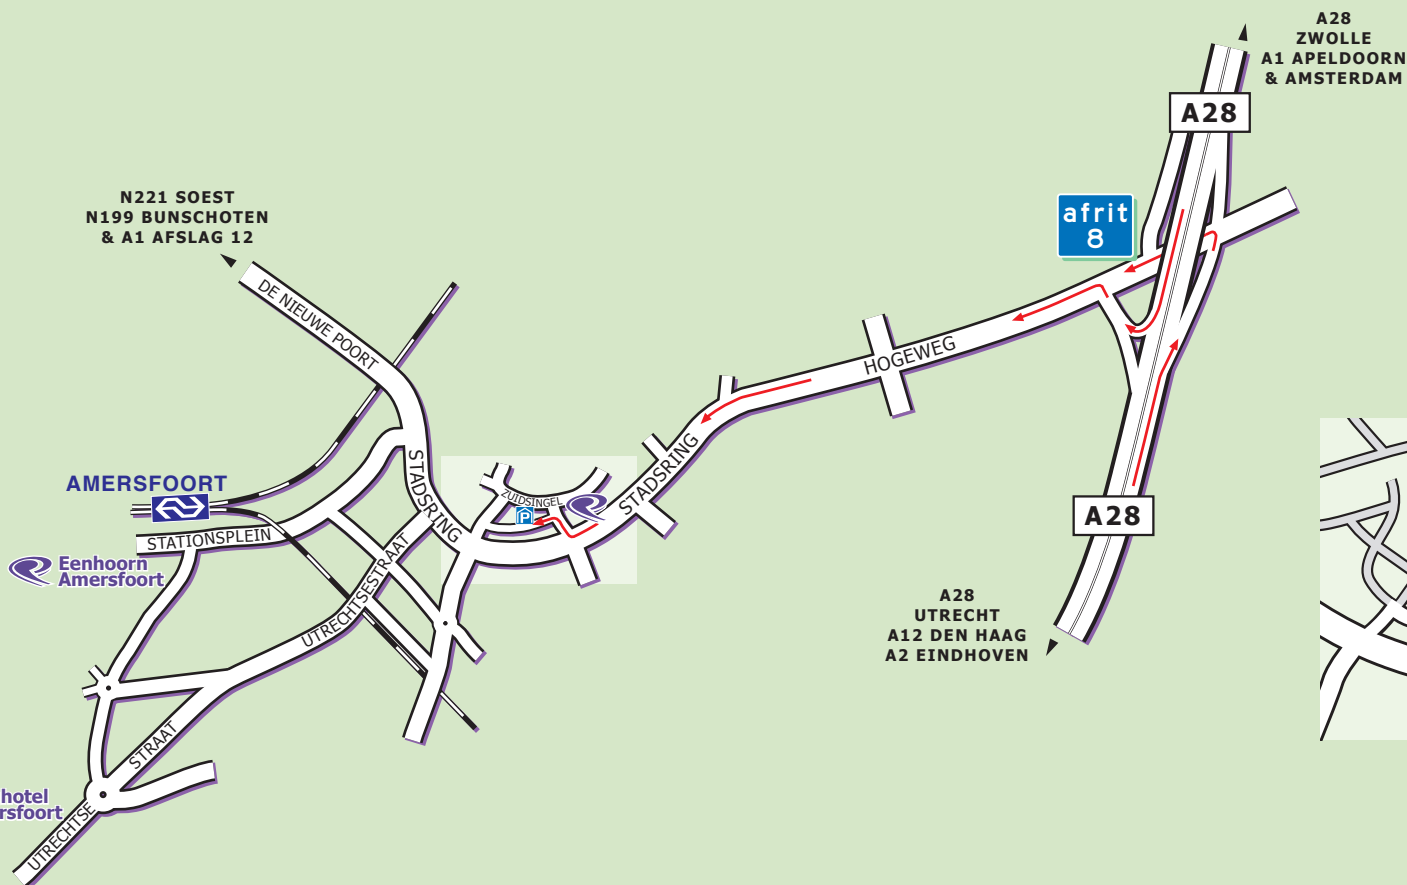

Mariënhof Amersfoort

Kleine Haag 2
3811 HE Amersfoort
T 033 - 463 29 79

info@mariënhofamersfoort.nl
www.mariënhofamersfoort.nl

Openbaar Vervoer:

De buslijnen 5, 6, 7, 77, 78, 80 en 82 stoppen allemaal vlakbij Mariënhof Amersfoort. U dient uit te stappen bij halte Hendrik van Viandestraat. Mariënhof Amersfoort ligt aan de overkant van de straat. Vanaf het station is het ongeveer 20 minuten lopen naar Mariënhof Amersfoort.

Parkeren:

Op 200 meter van Mariënhof Amersfoort bevindt zich de openbare parkeergarage 'Koestraat'. De parkeergarage heeft meer dan 400 parkeerplaatsen en is 24/7 geopend.

Mariënhof Amersfoort