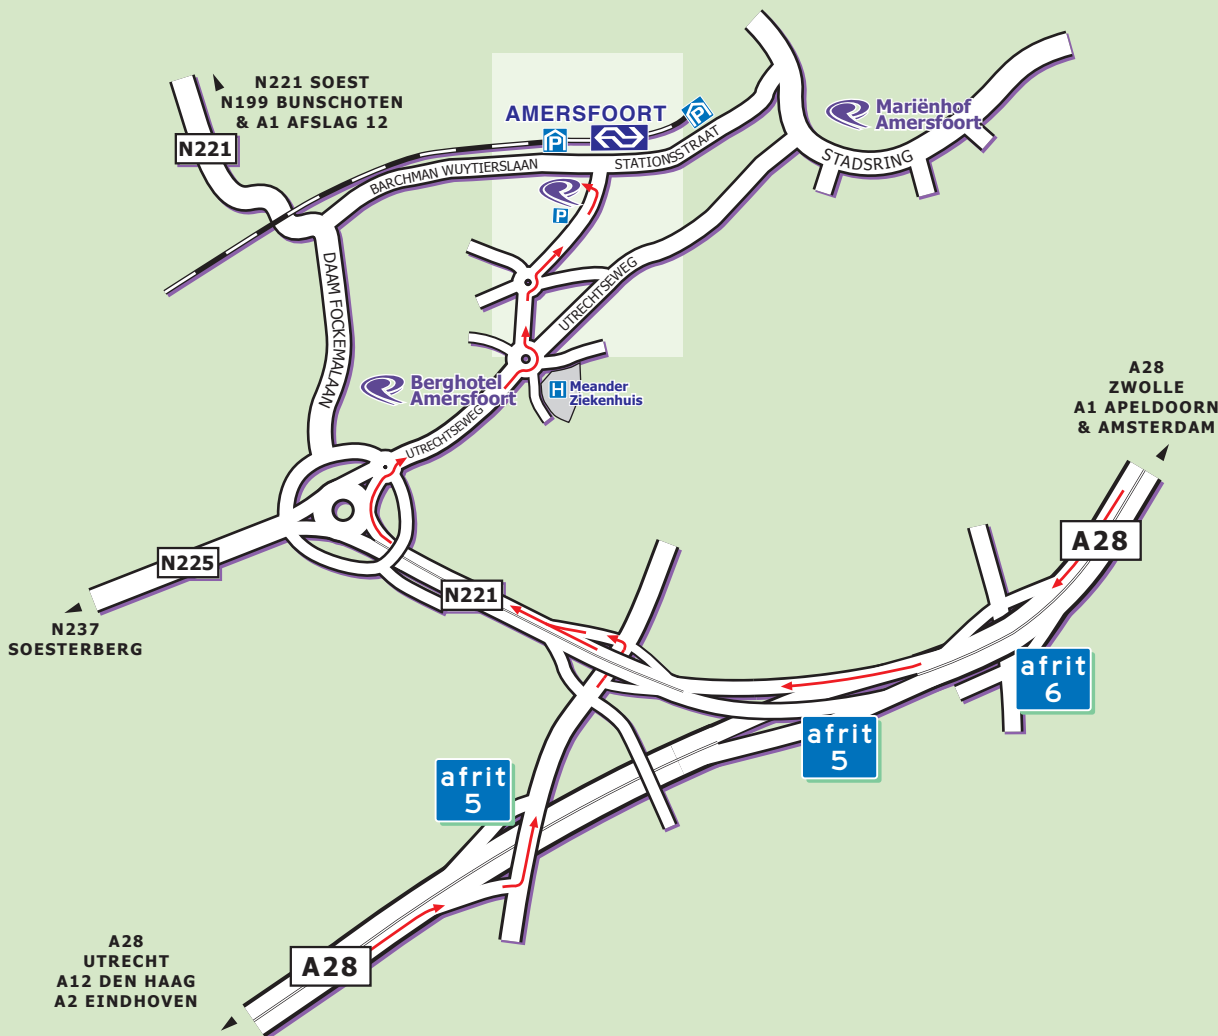

Eenhoorn Amersfoort

Koningin Wilhelminalaan 33
3818 HN Amersfoort

T 033 - 467 37 30

info@eenhoornamersfoort.nl

www.eenhoornamersfoort.nl

Openbaar vervoer:

Door de ligging tegenover het Centraal Station is Eenhoorn Amersfoort uitstekend bereikbaar per openbaar vervoer.

Parkeren:

U kunt, indien er plaats is, parkeren op de 120 eigen parkeerplaatsen (betaald) van Eenhoorn Amersfoort. Naast het station bevinden zich nog de Q-Park parkeerterreinen Barchman Wuytierslaan en Argonaut 1. Of u kunt van de parkeerhavens aan de Koningin Wilhelminalaan gebruik maken.

Eenhoorn Amersfoort