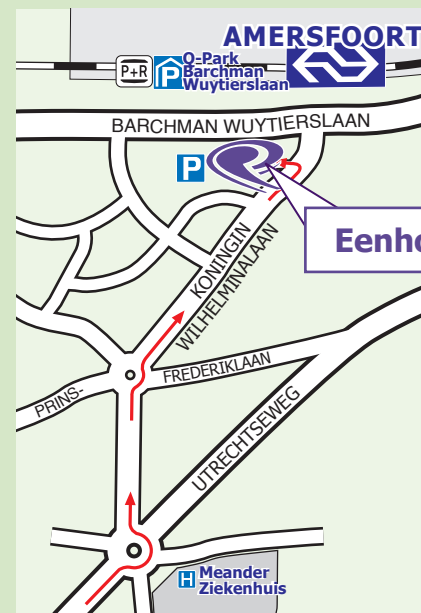

Eenhoorn Amersfoort

Koningin Wilhelminalaan 33
3818 HN Amersfoort

T 033 - 467 37 30

info@eenhoornamersfoort.nl

www.eenhoornamersfoort.nl

Openbaar vervoer:

Door de ligging tegenover het Centraal Station is Eenhoorn Amersfoort uitstekend bereikbaar per openbaar vervoer.

Parkeren:

U kunt, indien er plaats is, parkeren op de 120 eigen parkeerplaatsen (betaald) van Eenhoorn Amersfoort. Naast het station bevinden zich nog de Q-Park parkeerterreinen Barchman Wuytierslaan en Argonaut 1. Of u kunt van de parkeerhavens aan de Koningin Wilhelminalaan gebruik maken.

Eenhoorn Amersfoort