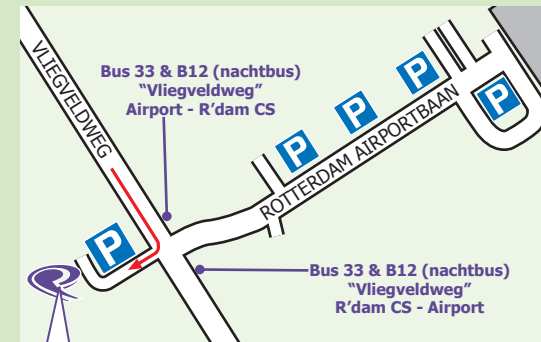

Airport Hotel Rotterdam

Vliegveldweg 59-61
3043 NT Rotterdam
T 010 - 462 55 66

info@airporthotelrotterdam.nl
www.airporthotelrotterdam.nl

Openbaar Vervoer:

Airport Hotel Rotterdam is goed bereikbaar per openbaar vervoer. U kunt vanaf Centraal Station Rotterdam buslijn 33 of B12 (nachtbus) nemen, uitstaphalte is Vliegveldweg, tegenover het hotel.

Parkeren:

Airport Hotel Rotterdam beschikt over een eigen parkeerterrein waar u gratis kunt parkeren.

Airport Hotel Rotterdam