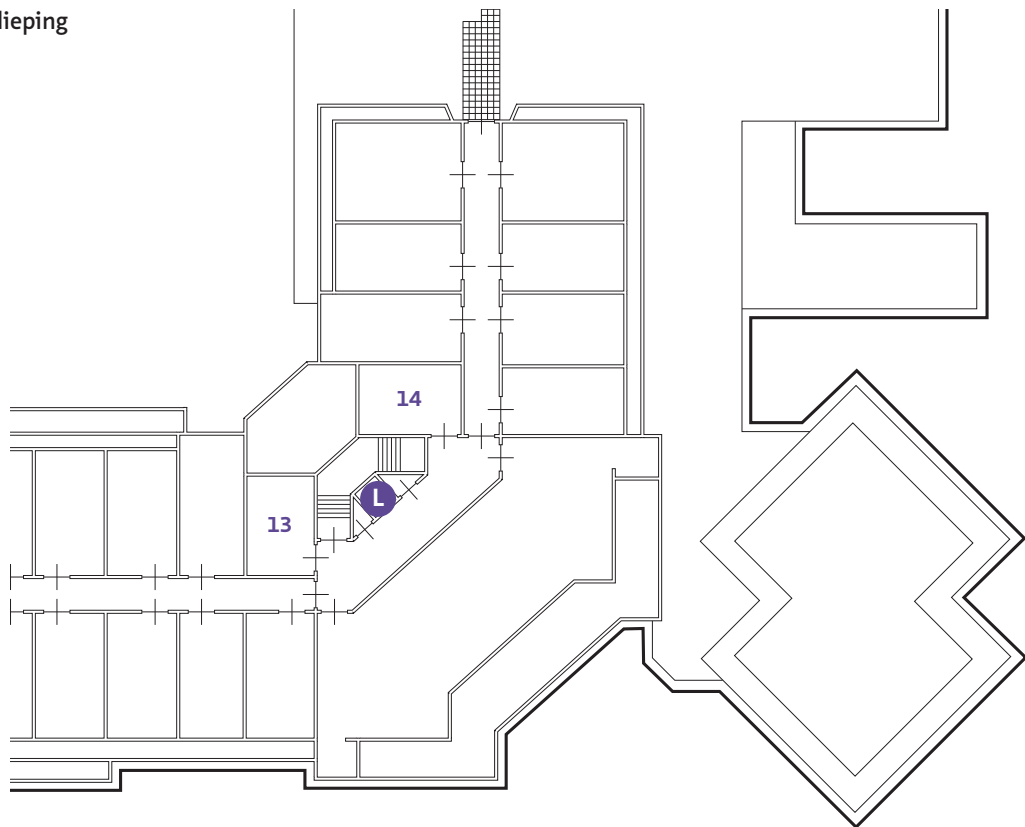

Ampt van Nijkerk

Begane grond

- L = Lift
- 1 = Receptie
- 2 = Restaurant
- 3 = Bar/Brasserie

- Zalen**
- 4 = Schepenzaal
- 5 = Collegezaal
- 6a = Schoutenzaal 1
- 6b = Schoutenzaal 2
- 6c = Schoutenzaal 3

- 7a = Koopmanszaal 1
- 7b = Koopmanszaal 2
- 8 = Koopmanszaal 3
- 9 = Koopmanszaal 4
- Zalen 6a t/m 6c zijn te combineren**
- Zaal 7a en 7b zijn te combineren**

Ampt van Nijkerk

1e verdieping

L = Lift

Zalen

10a = Landdrostzaal 1

10b = Landdrostzaal 2

11 = Jagermeesterkamer

12 = Wildfosterkamer

Zaal 10a en 10b zijn te combineren

Ampt van Nijkerk

2e verdieping

L = Lift

Zalen

13 = Regentenkamer

14 = Amptskamer