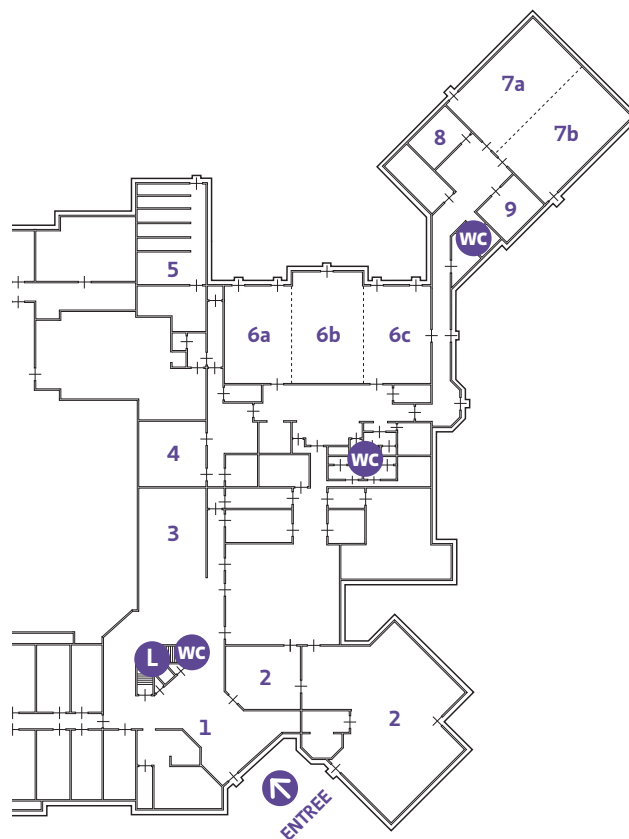

Ampt van Nijkerk

Begane grond

- L = Lift
- 1 = Receptie
- 2 = Restaurant
- 3 = Bar/Brasserie

- Zalen**
- 4 = Schepenzaal
- 5 = Collegezaal
- 6a = Schoutenzaal 1
- 6b = Schoutenzaal 2
- 6c = Schoutenzaal 3

- 7a = Koopmanszaal 1
- 7b = Koopmanszaal 2
- 8 = Koopmanszaal 3
- 9 = Koopmanszaal 4
- Zalen 6a t/m 6c zijn te combineren**
- Zaal 7a en 7b zijn te combineren**

Ampt van Nijkerk

1e verdieping

L = Lift

Zalen

10a = Landdrostzaal 1

10b = Landdrostzaal 2

11 = Jagermeesterkamer

12 = Wildfosterkamer

Zaal 10a en 10b zijn te combineren

Ampt van Nijkerk

2e verdieping

L = Lift

Zalen

13 = Regentenkamer

14 = Amptskamer