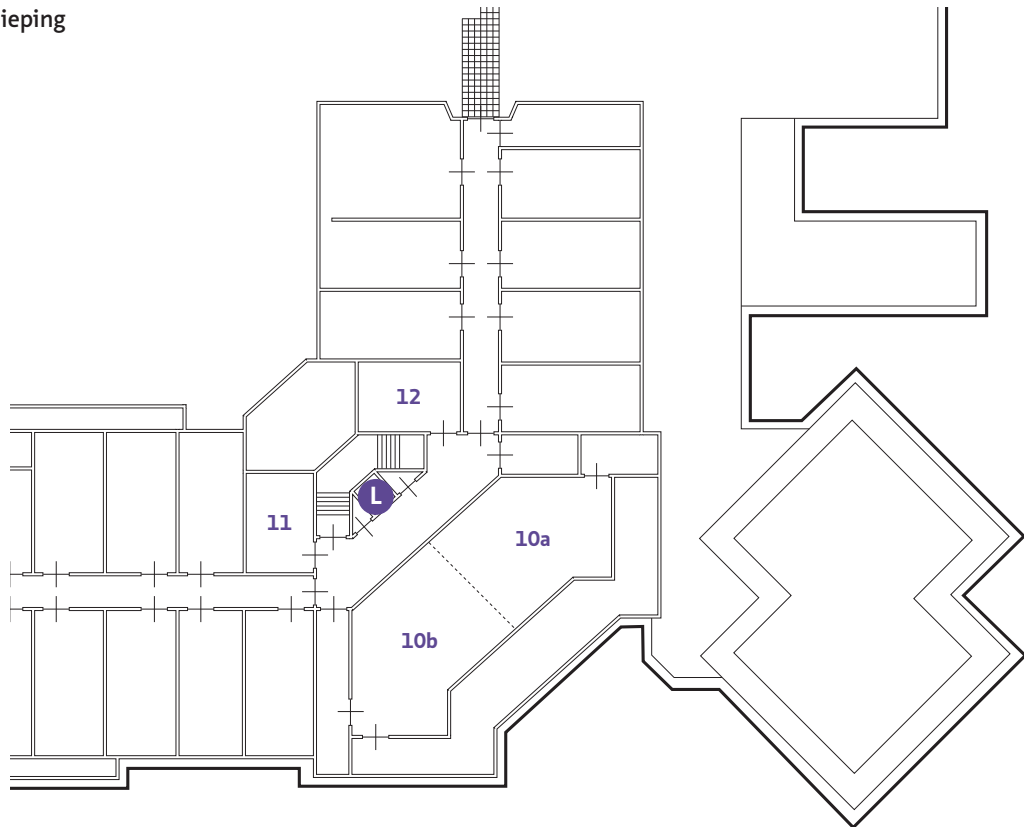

Ampt van Nijkerk

Begane grond

- L = Lift
- 1 = Receptie
- 2 = Restaurant
- 3 = Bar/Brasserie

- Zalen**
- 4 = Schepenzaal
- 5 = Collegezaal
- 6a = Schoutenzaal 1
- 6b = Schoutenzaal 2
- 6c = Schoutenzaal 3

- 7a = Koopmanszaal 1
- 7b = Koopmanszaal 2
- 8 = Koopmanszaal 3
- 9 = Koopmanszaal 4
- Zalen 6a t/m 6c zijn te combineren**
- Zaal 7a en 7b zijn te combineren**

Ampt van Nijkerk

1e verdieping

L = Lift

Zalen

10a = Landdrostzaal 1

10b = Landdrostzaal 2

11 = Jagermeesterkamer

12 = Wildfosterkamer

Zaal 10a en 10b zijn te combineren

Ampt van Nijkerk

2e verdieping

L = Lift

Zalen

13 = Regentenkamer

14 = Amptskamer