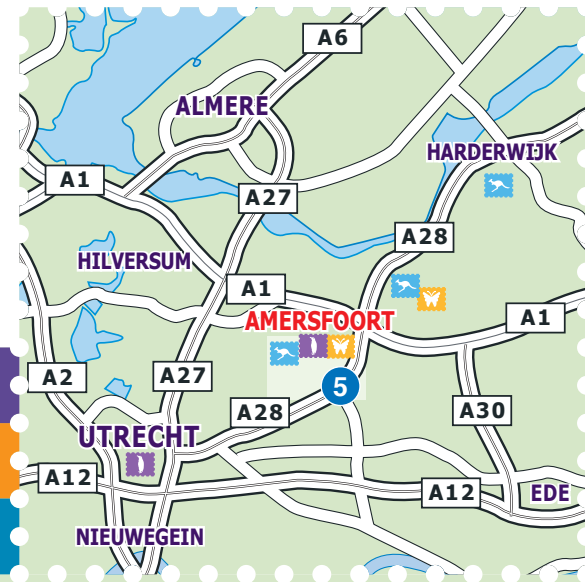

Hotels

Regardz

Berghotel Amersfoort

Regardz Berghotel Amersfoort

Utrechtseweg 225
3818 EG Amersfoort
T 033-422 42 22
berghotel@regardz.nl
www.regardz.nl

Openbaar Vervoer:

Vanaf het NS-Station Amersfoort kun je buslijn 56 nemen richting Wijk bij Duurstede. Stap uit op halte Potgieterlaan. Je kunt ook buslijn 10 nemen, uitstappen bij Meander Medisch Centrum.

Parkeren:

Er is voldoende parkeergelegenheid rondom Regardz Berghotel.

Meeting Centers

Event Centers

Hotels